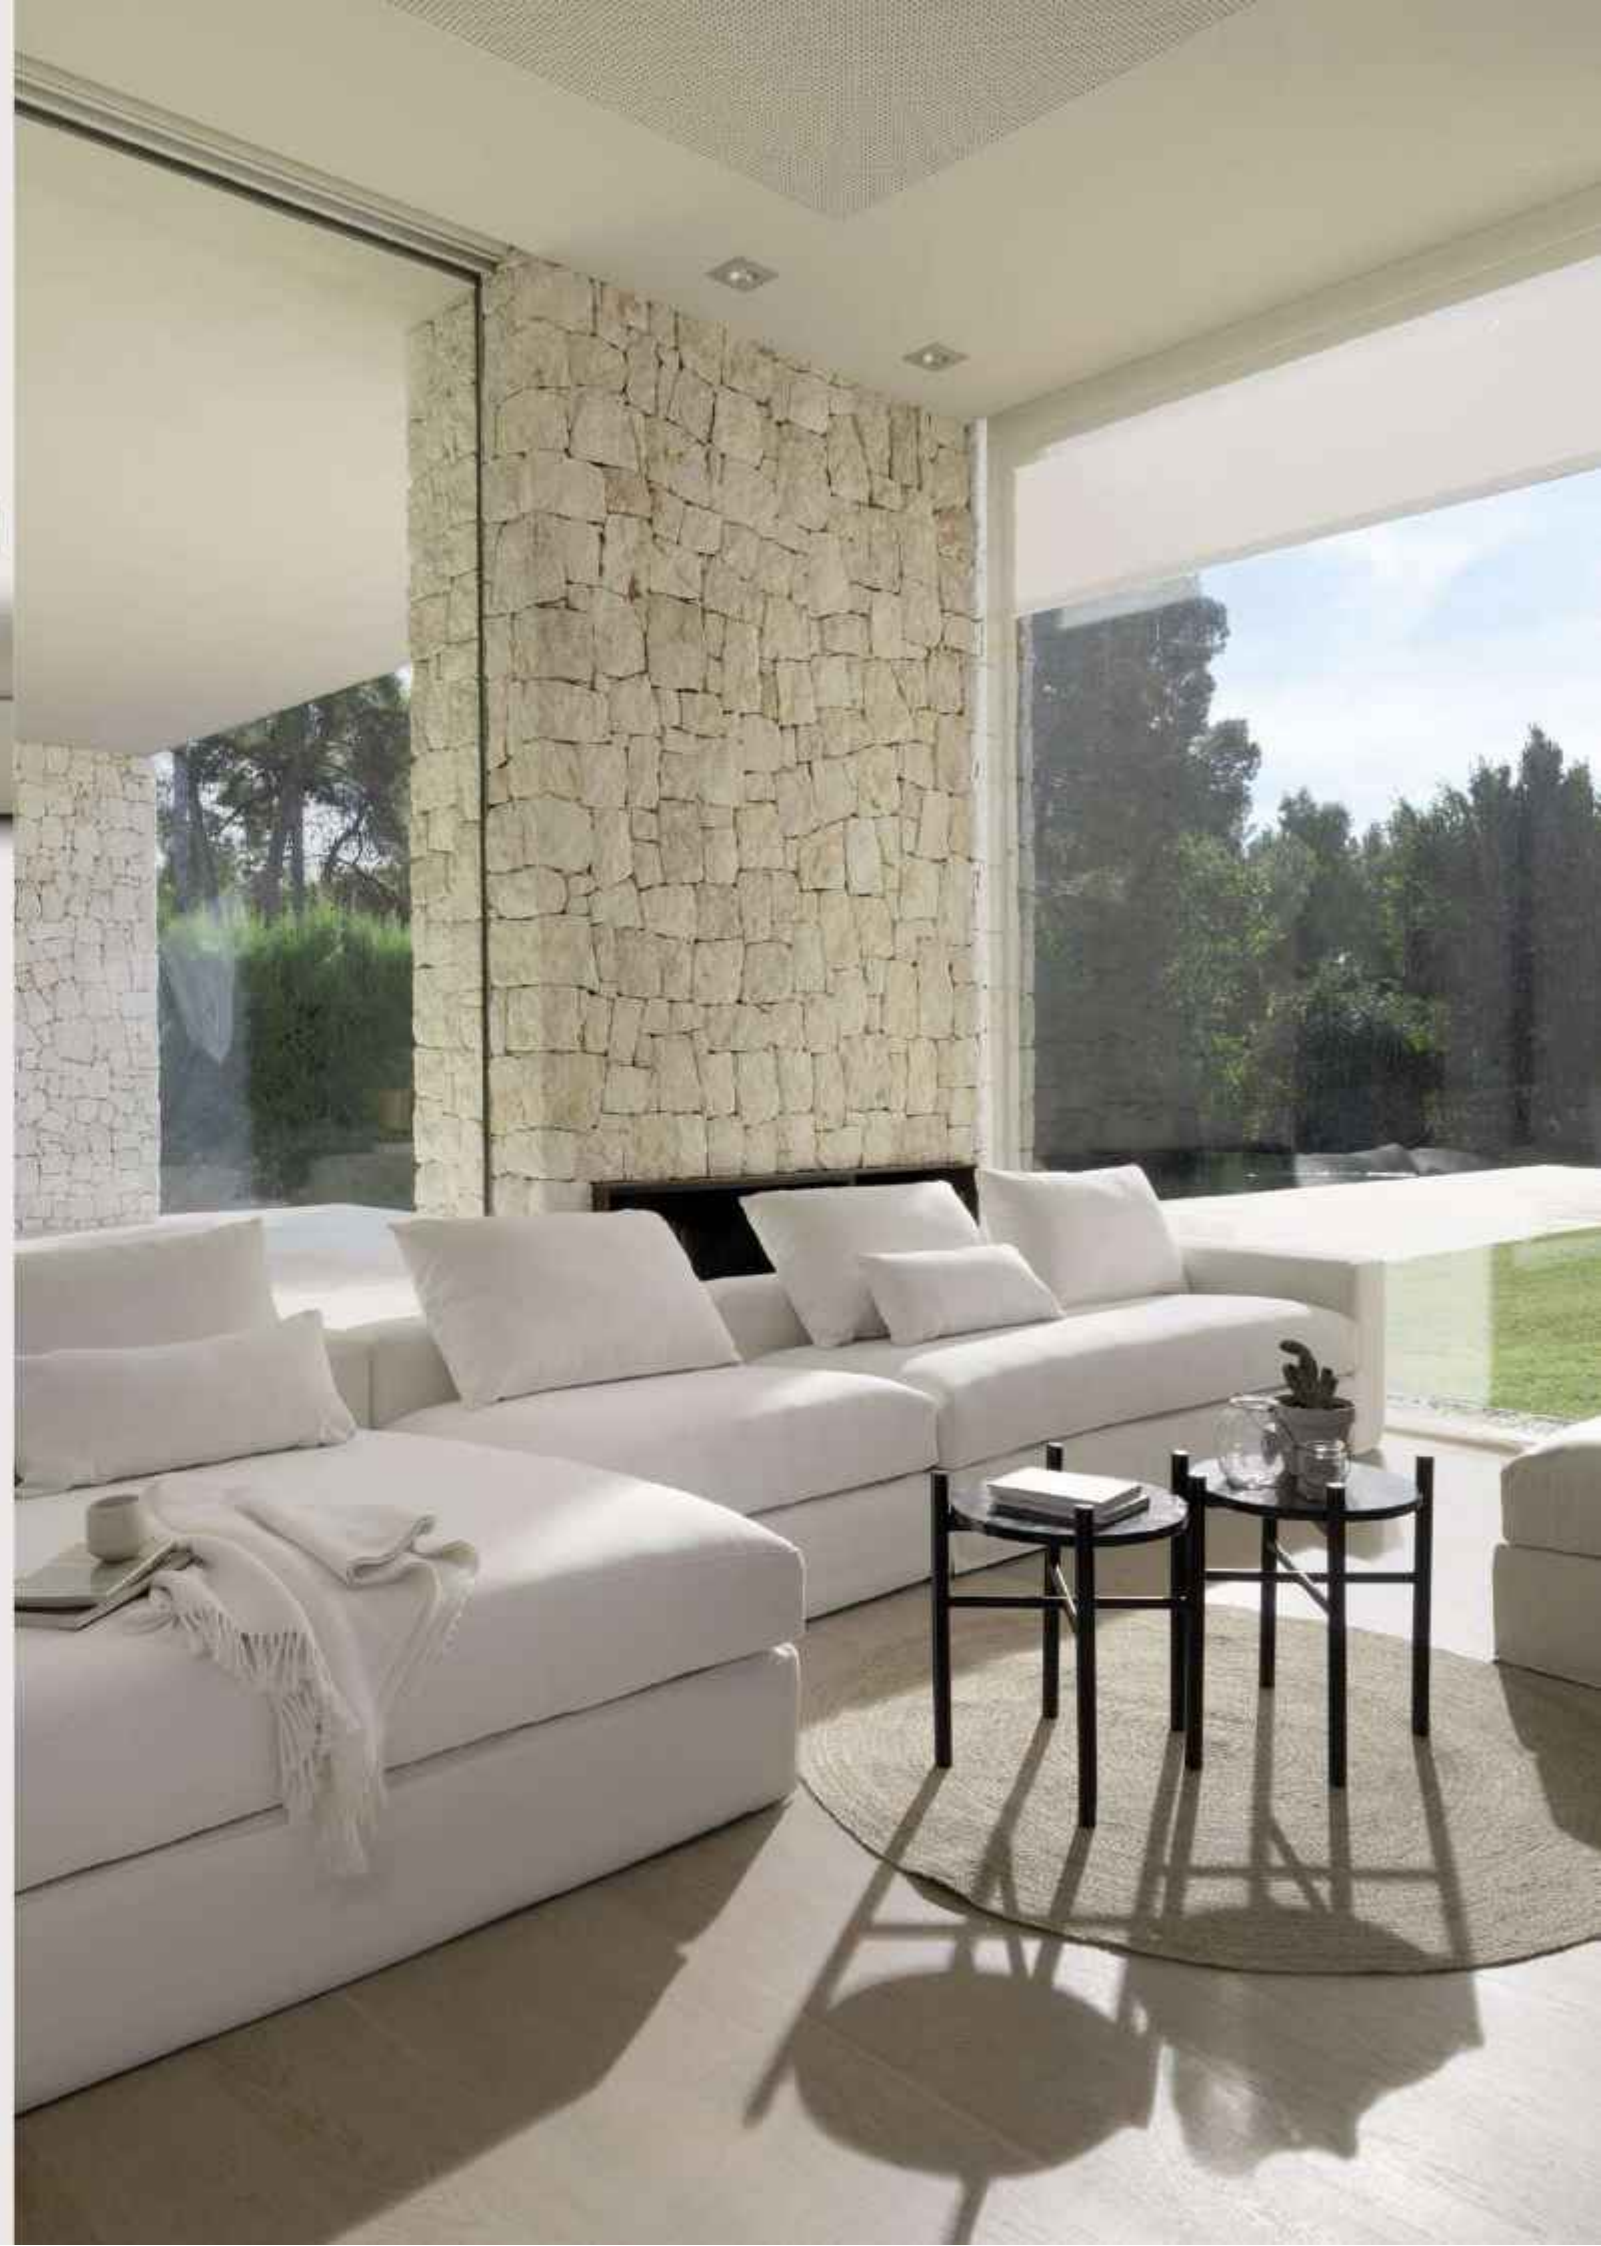

NEW YORK SOFÁ 200 CON 1 BRAZO
200 X 100 X H62 / 75cm
1-899F - TELA FRIDAY BLANCO ÓPTICO

NEW YORK POUF
100 X 100 X H45cm
1-389K - TELA TURIN BLANCO ÓPTICO

NEW YORK

NEW YORK 4 MÓDULOS
1 MÓDULO S/BRAZOS / 1 SOFA 200 CON 1 BRAZO / 1 CHAISÉLONGUE / 1 POUF
460 X 160 X H62 / 75cm
1-2635K - TELA KENDO BLANCO OPTICO